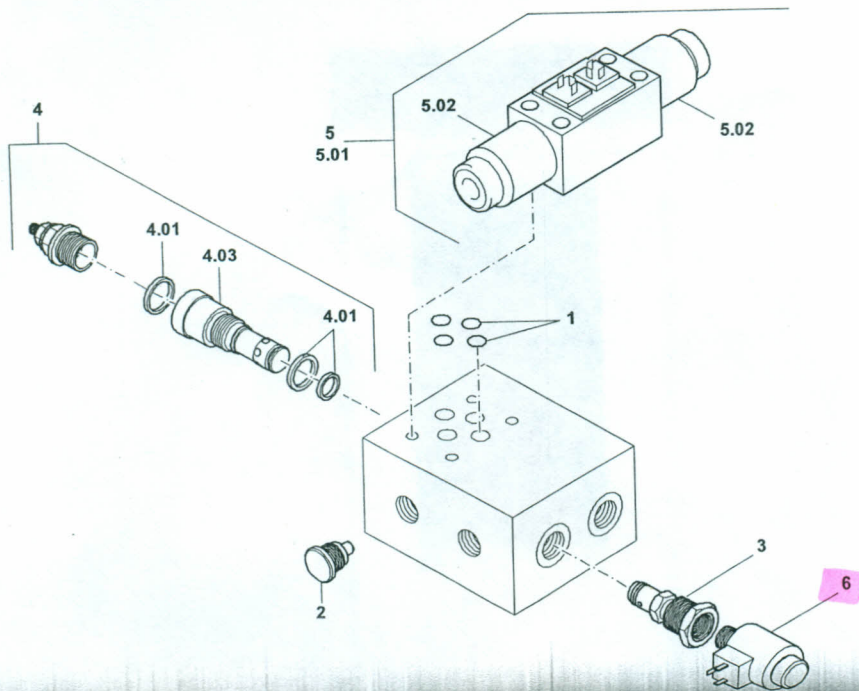

Pre-Bid Clarification against Tender Enquiry No. PROC-FE/CB/  
LOGISTICS-4954/2021 regarding Spare Parts of Grove Cranes.

SOR Sr. No.	Part Description	Assembly	Part No.	Quantity	Parts Catalogue Page No.
99	Solenoid Coil	Slewing Gear Box	3319817	01 No	600-59
100	Solenoid Coil	Valve Block	3319817	02 Nos	503-209

**GROVE**DREHWERKSBLICK  
SLEWING GEAR BLOCKERSATZTEILLISTE  
LIST OF SPARE PARTS

09.06

3324022-ETL B

1/1

GMK 3055  
BE 600  
G 786

**GROVE**

VENTILBLOCK

VALVE BLOCK

BILDTADEL  
PICTORIAL DISPLAYGMK 3055  
BE 503  
G 781

09.06

3323709-ETL A

1/1

3323709-A-01.01-0006-0000

POS. POS.	TEILE-NR. PART-NO.	MENGE QUANTITY	BENENNUNG	DESIGNATION
001	3324743	1.0	DICHTUNGSSATZ KPL.	SET OF SEALS, CPL.
002	2313148	1.0	RUECKSCHLAGVENTILEINSATZ KPL.	NON-RETURN VALVE CASE CPL.
003	2313147	1.0	RUECKSCHLAGVENTIL	NON-RETURN VALVE
004	1924369	1.0	DRUCKBEGRENZUNGSVENTIL	PRESSURE LIMITING VALVE
004.01	1924336	1.0	DICHTUNGSSATZ	SET OF SEALS
004.03	1924338	1.0	DRUCKBEGRENZUNGSVENTIL	PRESSURE LIMITING VALVE
005	3324744	1.0	MAGNETVENTIL KPL.	SOLENOID VALVE CPL.
005.01	3326412	1.0	DICHTUNGSSATZ	SET OF SEALS
005.02	3325439	2.0	SPULE	SOLENOID-COIL
006	3319817	1.0	MAGNETSPULE	SOLENOID COIL