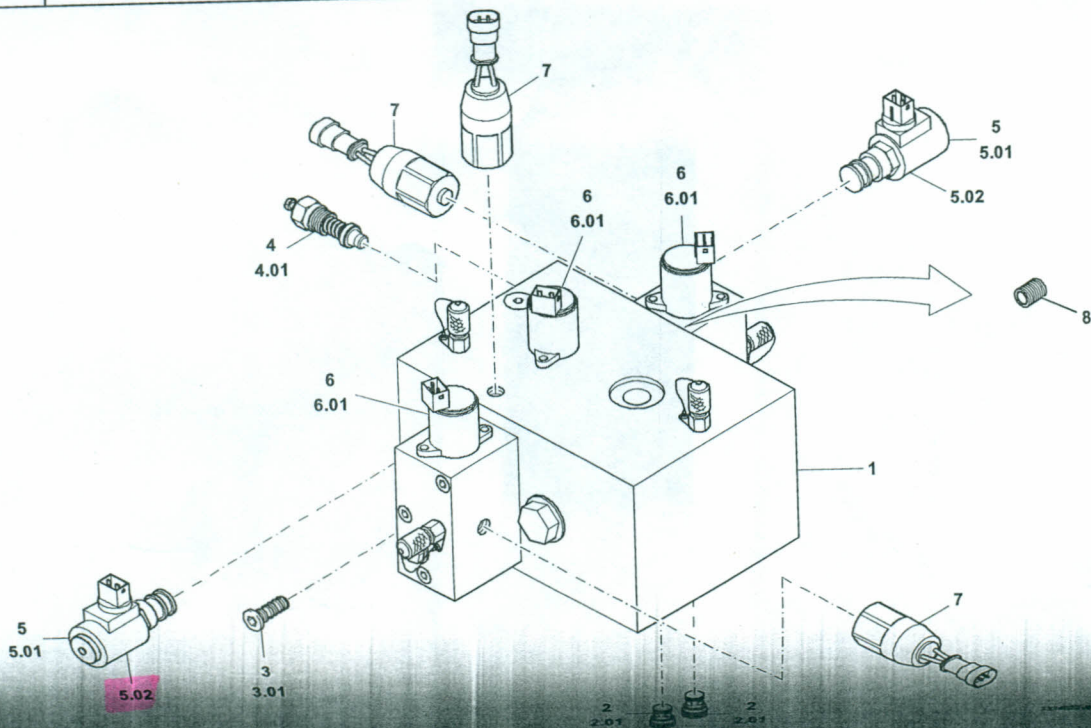

Pre-Bid Clarification against Tender Enquiry No. PROC-FE/CB/  
LOGISTICS-4954/2021 regarding Spare Parts of Grove Cranes.

SOR Sr. No.	Part Description	Assembly	Part No.	Quantity	Parts Catalogue Page No.
99	Solenoid Coil	Slewing Gear Box	3319817	01 No	600-59
100	Solenoid Coil	Valve Block	3319817	02 Nos	503-209

*[Handwritten signature]*  
2021

**GROVE**DREHWERKSBLICK  
SLEWING GEAR BLOCKBILDTAFFEL  
PICTORIAL DISPLAY

09.06

3324022-ETL B

1/1

GMK 3055  
BE 600  
G 786

POS. POL.	TEIL-NR. PART-NO.	MENGE QUANTITY	BENENNUNG	DESIGNATION
001	3324630	1.0	DICHTUNGSSATZ KPL.	SET OF SEALS, CPL.
002	3324631	2.0	RUECKSCHLAGVENTIL KPL.	NON-RETURN VALVE CPL.
002.01	3324637	1.0	DICHTUNGSSATZ KPL.	SET OF SEALS, CPL.
003	1924352	1.0	WECHSELVENTIL	CHANGE VALVE
003.01	1924351	1.0	DICHTUNGSSATZ	SET OF SEALS
004	3324632	1.0	DRUCKBEGRENZUNGSVENTIL	RELIEF VALVE
004.01	3324636	1.0	DICHTUNGSSATZ KPL.	SET OF SEALS, CPL.
005	3324633	2.0	3/2-WEGE-VENTIL	3/2-WAY VALVE
005.01	3324635	1.0	DICHTUNGSSATZ KPL.	SET OF SEALS, CPL.
005.02	3319817	1.0	MAGNETSPULE	SOLENOID COIL
006	3324624	3.0	PROPORTIONAL-MAGNETVENTIL	PROPORTIONAL MAGNET VALVE
006.01	3324895	1.0	DICHTUNGSSATZ	GASKET SET
007	3315228	3.0	MEMBRANDRUCKSCHALTER	PRESSURE SWITCH
008	3329046	1.0	SPALTFILTERDUESE	FILTER NOZZLE

BILDTADEL  
PICTORIAL DISPLAYGMK 3055  
BE 503  
G 781

09.06

3323709-ETL A

1/1

3323709-A-01.01-0006-0000

POS. POS.	TEILE-NR. PART-NO.	MENGE QUANTITY	BENENNUNG	DESIGNATION
001	3324743	1.0	DICHTUNGSSATZ KPL.	SET OF SEALS, CPL.
002	2313148	1.0	RUECKSCHLAGVENTILEINSATZ KPL.	NON-RETURN VALVE CASE CPL.
003	2313147	1.0	RUECKSCHLAGVENTIL	NON-RETURN VALVE
004	1924369	1.0	DRUCKBEGRENZUNGSVENTIL	PRESSURE LIMITING VALVE
004.01	1924336	1.0	DICHTUNGSSATZ	SET OF SEALS
004.03	1924338	1.0	DRUCKBEGRENZUNGSVENTIL	PRESSURE LIMITING VALVE
005	3324744	1.0	MAGNETVENTIL KPL.	SOLENOID VALVE CPL.
005.01	3326412	1.0	DICHTUNGSSATZ	SET OF SEALS
005.02	3325439	2.0	SPULE	SOLENOID-COIL
006	3319817	1.0	MAGNETSPULE	SOLENOID COIL